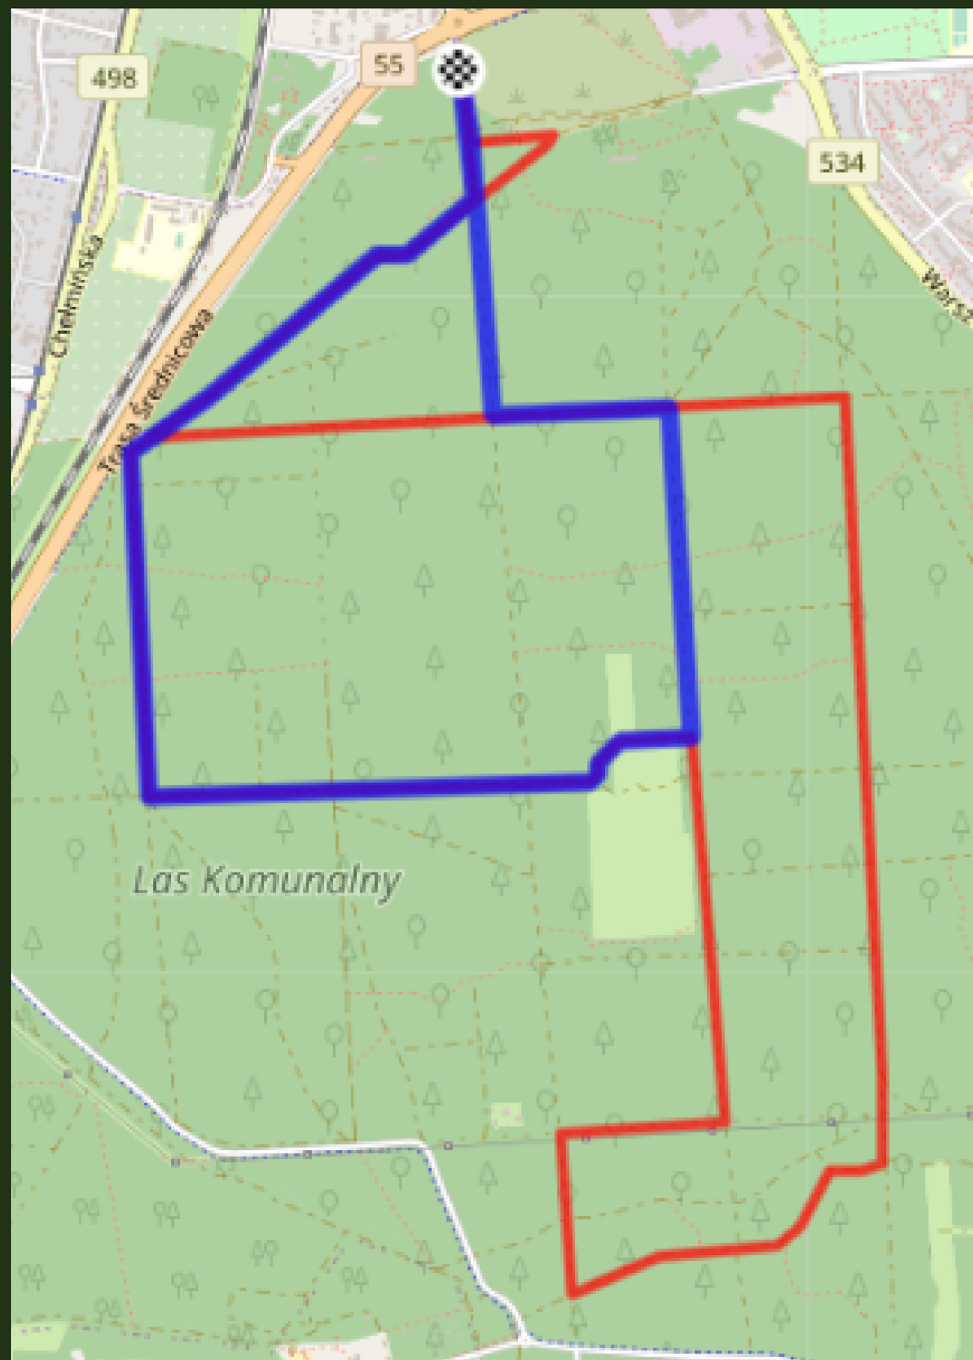

Trasy biegów głównych wiodą ścieżkami Lasu Komunalnego w Grudziądzu.

Trasy nie przecinają żadnych dróg i w 100% przebiegają po ścieżkach lasu - znajdziecie więc twarde drogi, piasek i kilka górek.

TRASY BIEGÓW DZIECIĘCYCH

Trasy są usytuowane w pobliżu strefy STARTU/METY. 4 pierwsze biegi będą wyprowadzone do lasu na dystanse 100,200, 300 oraz 400 metrów i biec będą w kierunku mety.

Pozostałe biegi dziecięce wystartują na prostej wiodącej do mety, przebiegną jedną pętlę i wrócą w stronę mety.