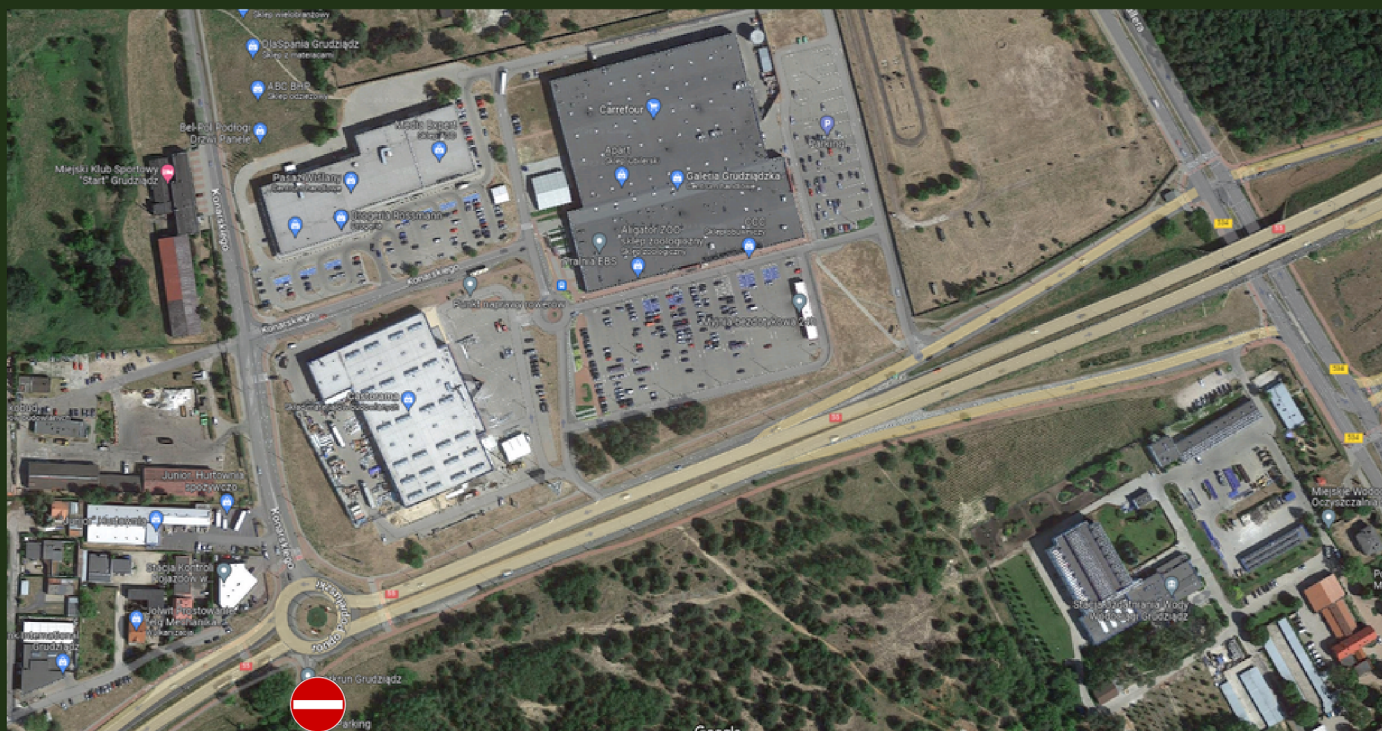

P A R K I N G I

Prosimy o korzystanie z parkingów Galerii Grudziądzkiej oraz Castoramy Grudziądz.

Na teren parkingu leśnego przy którym zlokalizowany jest start będzie całkowity zakaz wjazdu od godziny 7:00.

Komunikacją miejską możecie korzystać z przystanków:

- Galeria Grudziądzka (400 metrów)
- Bora Komorowskiego (1,3km)
- Bydgoska/Przedmieście (1,1km)
- Hallera/Nauczycielska (0,7km)